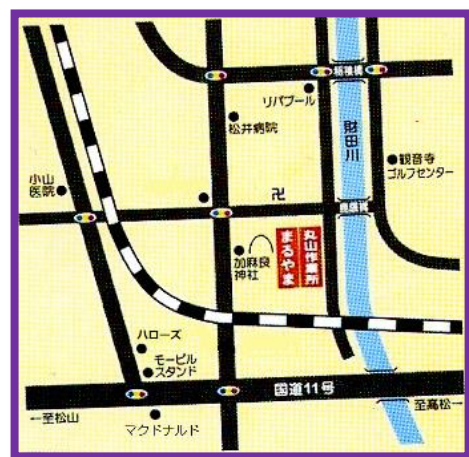

バザー

うどん
炊き込みごはん
沖縄ドーナツ
焼き鳥
ジュース
フランクフルト
チーズドッグ

出店団体

あゆみ
たんぼハウス
はあと
やまもも
ぶちふらわあ
香川西部養護学校

天候等によりイベントや出展団体に変更になることがあります。